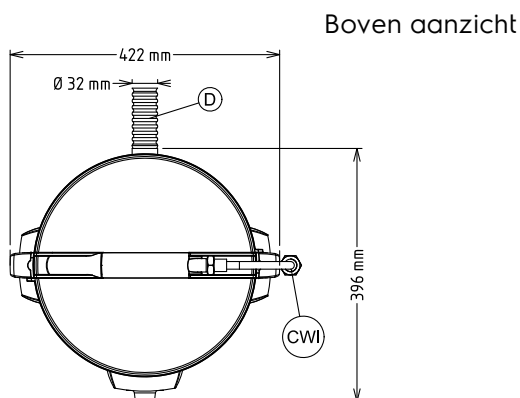

Elektra

Voltage

601492 (T8EFB)	220-240 V/1N ph/50/60 Hz
Elektrisch max. vermogen	0.37 kW
Stekker type	CE-SCHUKO

Water

Afvoer aansluiting	1"1/4
Water toevoer leiding, koud/warm	3/4"

Capaciteit

Capaciteit (max.)	130 kg/uur
Capaciteit	8 kg

Algemene gegevens

Externe afmetingen, lengte	422 mm
Externe afmetingen, breedte	396 mm
Externe afmetingen, hoogte	676 mm
Gewicht, netto (kg)	23.5
Waterdichtheid index	IP23
Rotatie snelheid	305 tpm

Meegeleverde accessoires

- 1 stuks LAVASTEEN SCHRAPSCHIJF, voor T5E/T8E PNC 653316
- 1 stuks SCHILLEN FILTER, voor T5M/T8E PNC 653514

Optionele accessoires

- LAVASTEEN SCHRAPSCHIJF, voor T5E/T8E PNC 653316 ☐
- DROOGMAND, kunststof geperforeerde uitvoering, voor T8E PNC 653495 ☐
- ONDERSTEL, roestvrijstalen open uitvoering, voor T5M-T5E-T8E PNC 653496 ☐
- SCHILLEN FILTER, voor T5M/T8E PNC 653514 ☐