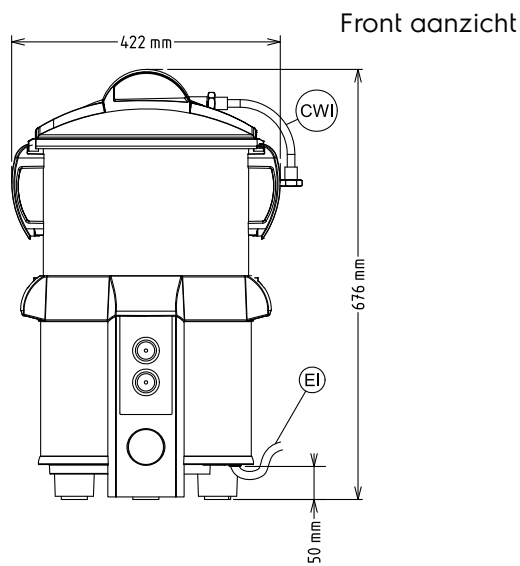

CWI = Koud water invoer 1
D = Afvoer
EI = Elektrische aansluiting