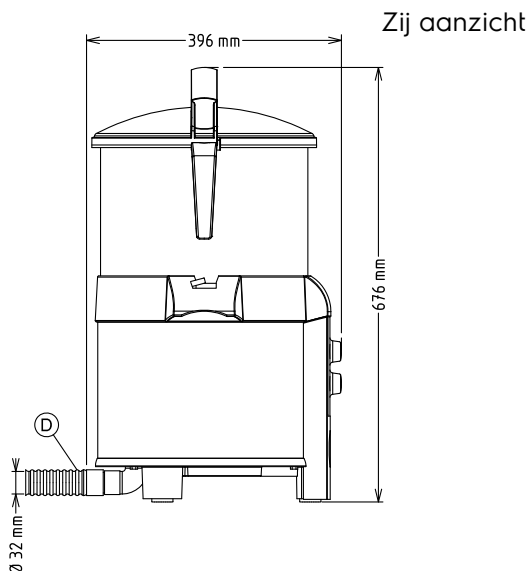

CWI = Koud water invoer 1
D = Afvoer
EI = Elektrische aansluiting